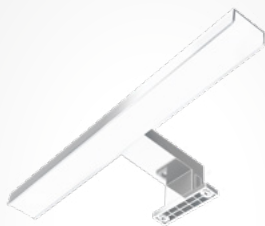

-30%

~~381 Kč~~
267 Kč

W0827-CR

LED KOUPELNOVÉ OSVĚTLENÍ NAD ZRCADLO 3V1

- spotřeba: 7 W - světelný tok: 455 lm
- teplota chromatičnosti: 4000 K (neutrální bílá)

-30%

~~174 Kč~~
122 Kč

WM-20W-L

LED REFLEKTOR PRO

- světelný tok: 1840 lm
- teplota chromatičnosti: 5000 K (studená bílá)
- krytí: IP65

-32%

~~398 Kč~~
271 Kč

HN60

VENKOVNÍ ANTÉNA, DVB-T2, 47DB

- zabudovaný zesilovač
- zabudovaný LTE/4G filtr
- maximální zisk antény: 47dB

-32%

~~876 Kč~~
595 Kč

1D81

DOMÁCÍ KAMERA S NOČNÍM SVĚTLEM A HODINAMI

- rozlišení snímáče: 3 Mpx
- rozlišení: 2304x1296p/15FPS
- video komprese: H.264

Tuya Smart Smart Life

-32%

~~213 Kč~~
145 Kč

MCH02

MAGNETICKÉ POUZDRO NA KARTY, MAGSAFE KOMPATIBILNÍ

- vyrobeno z umělé kůže - místo až pro pět karty
- testováno dle specifikací společnosti Apple

-32%

~~482 Kč~~
328 Kč

TR03

LOKÁTOR PRO ZAVAZADLO, FIND MY

- kompatibilní s Apple Find My
- vestavěná dobíjecí baterie (150 mAh)
- bezdrátové nabíjení

AKCE 3+2

-40%

~~260 Kč~~
156 Kč

PG04

ZAHRADNÍ SLOUPEK IP44

- 2 zásuvky max. 16 A, 3680 W
- svorkovnice s uzemněním
- základna s montážními otvory